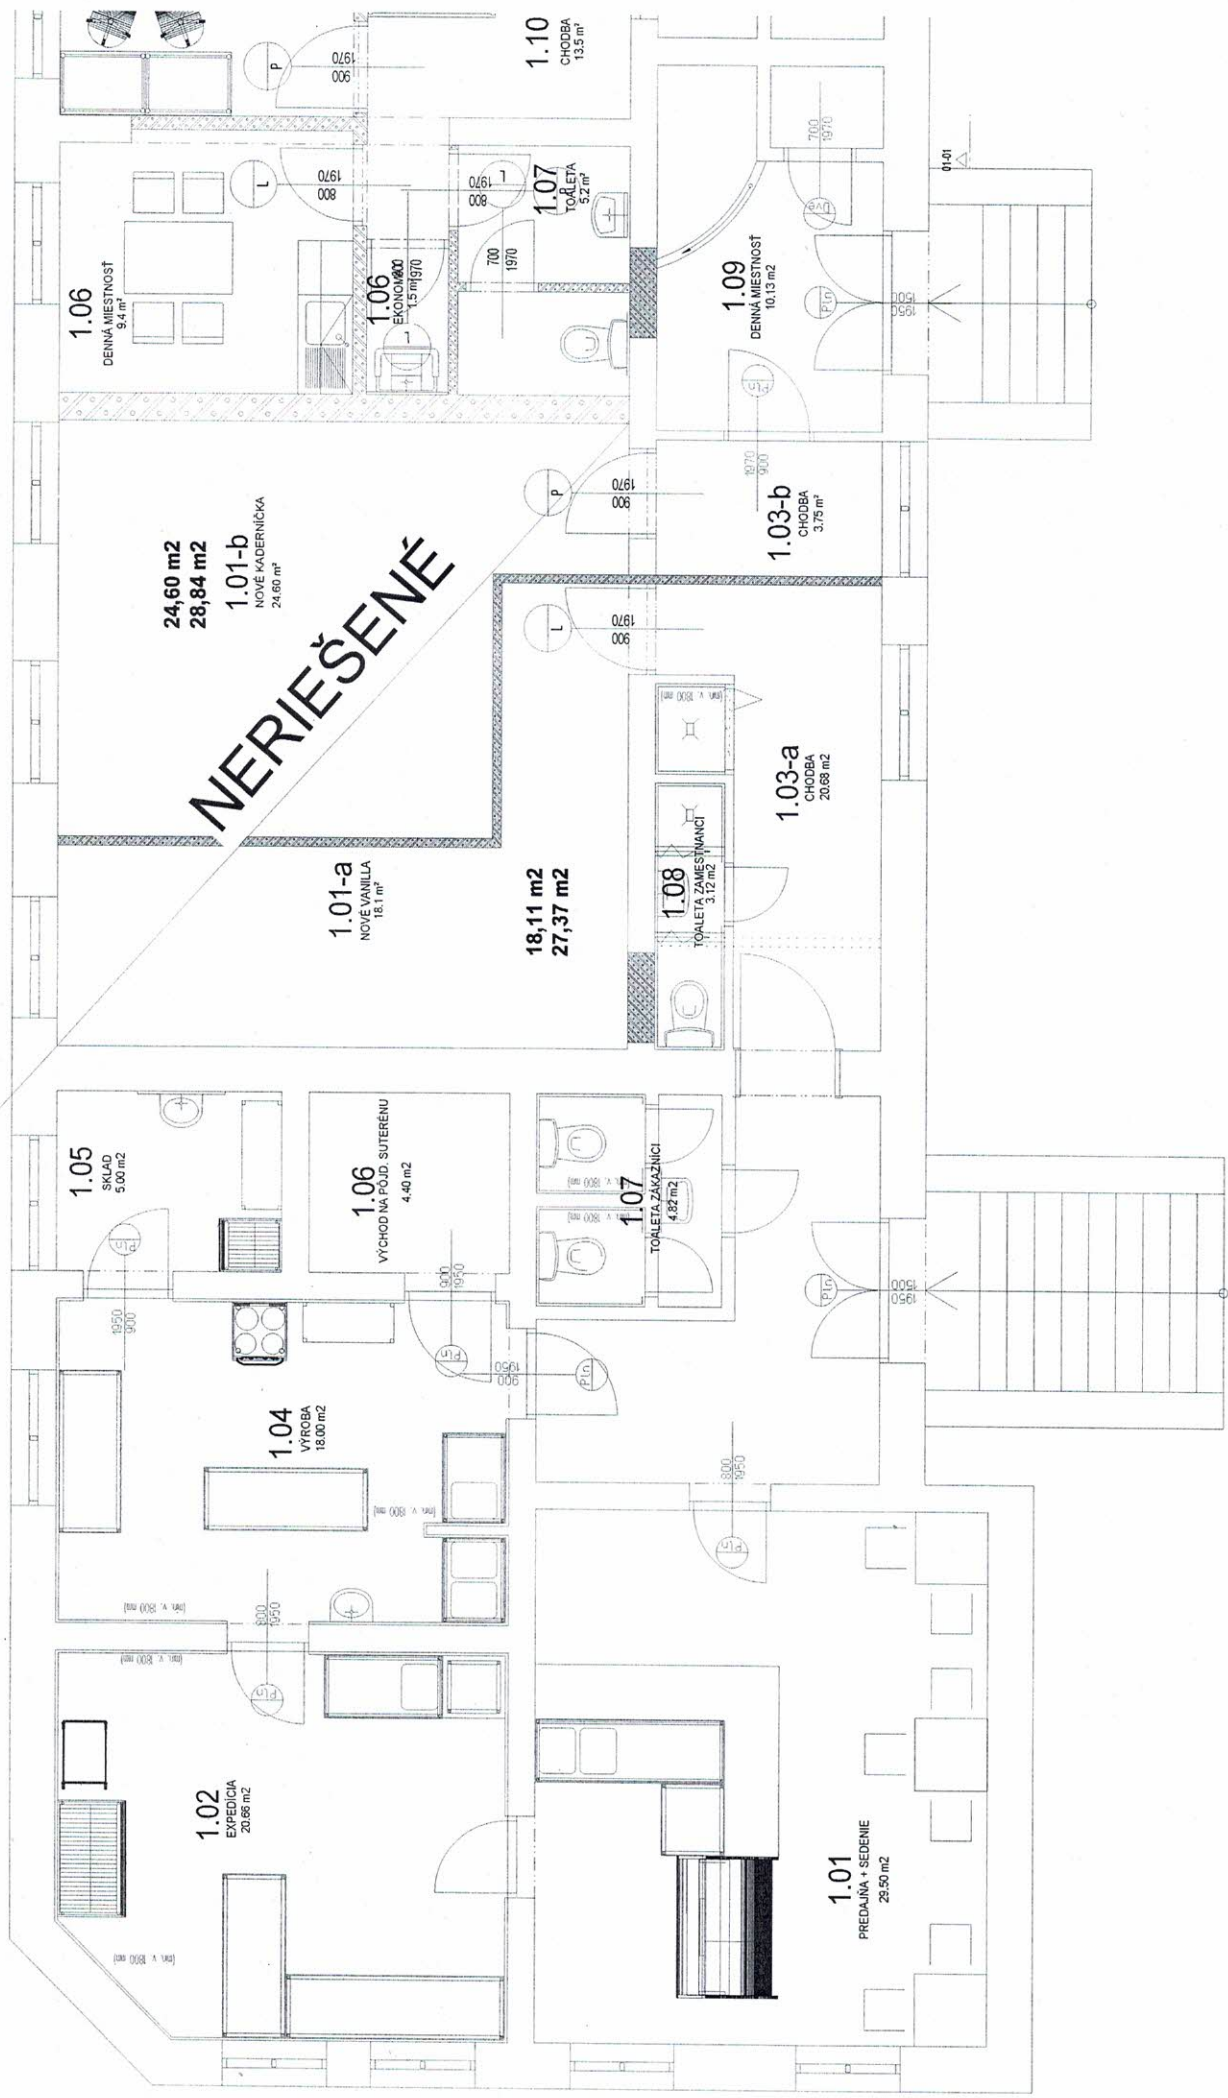

NERIEŠENÉ

1.06
DENNÁ MIESTNOSŤ
8.4 m²

24,60 m²
28,84 m²

1.01-b
NOVÉ KADEŇIČKA
24.60 m²

1.01-a
NOVÉ VANIČKA
16.1 m²

18,11 m²
27,37 m²

1.08
TOALETA ZAMESTNANCI
3.12 m²

1.03-a
CHODBA
20.68 m²

1.03-b
CHODBA
3.75 m²

1.09
DENNÁ MIESTNOSŤ
10.13 m²

1.10
CHODBA
13.5 m²

1.07
TOALETA
5.2 m²

1.06
EKONOMICKO
1.2 m²

1.05
SKLAD
5.00 m²

1.06
VÝCHOD NA POĎ. SUTERÉNU
4.40 m²

1.07
TOALETA ZAMESTNANCI
4.82 m²

1.04
VÝROBA
18.00 m²

1.02
EXPEDIČIA
20.66 m²

1.01
PREDAJŇA + SEDENIE
29.50 m²